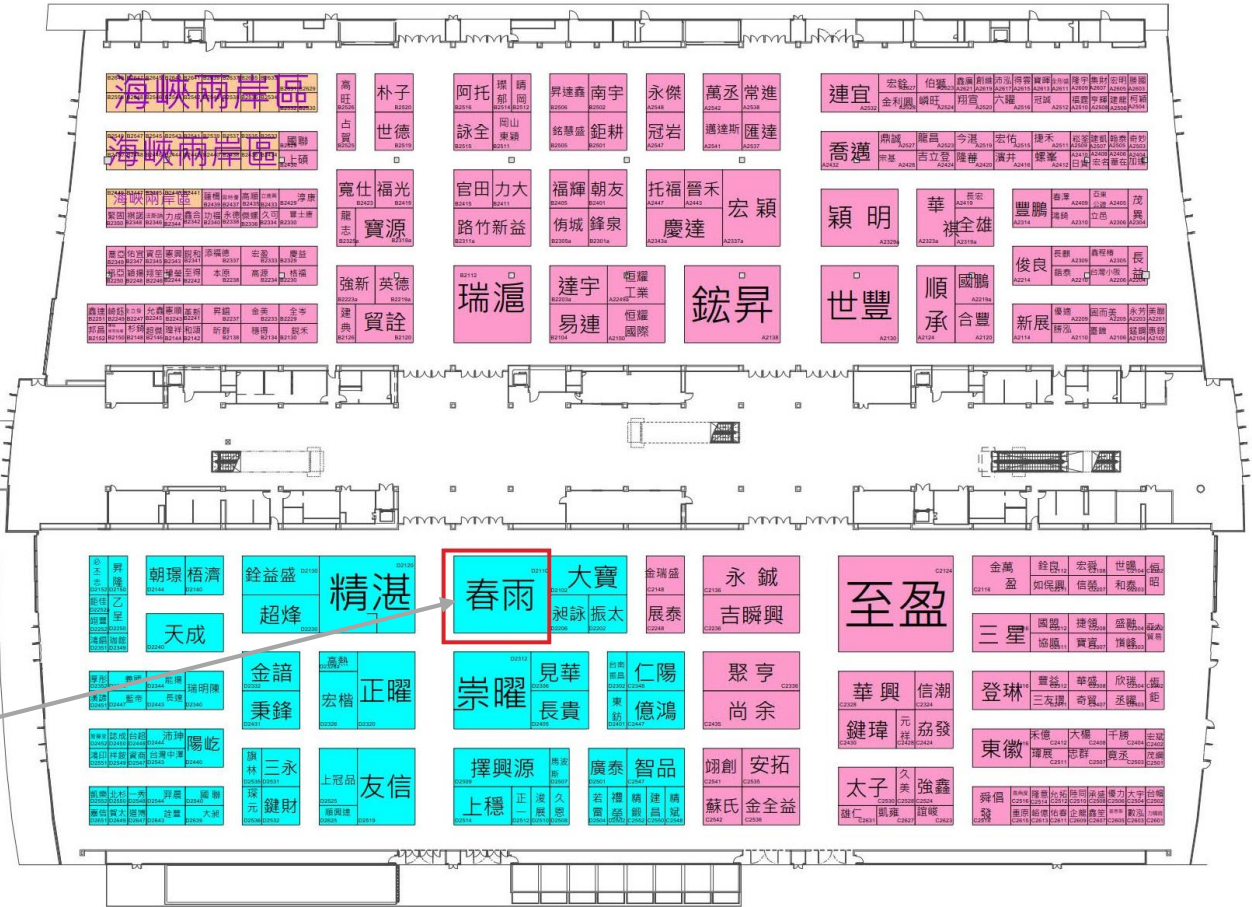

扣件成品區
機器設備區

D2100

20 Booths、3 Opening.

OFCCO INDUSTRIAL CORP.
久陽精密股份有限公司

ISO 9001

春雨集團
CHUN YU GROUP